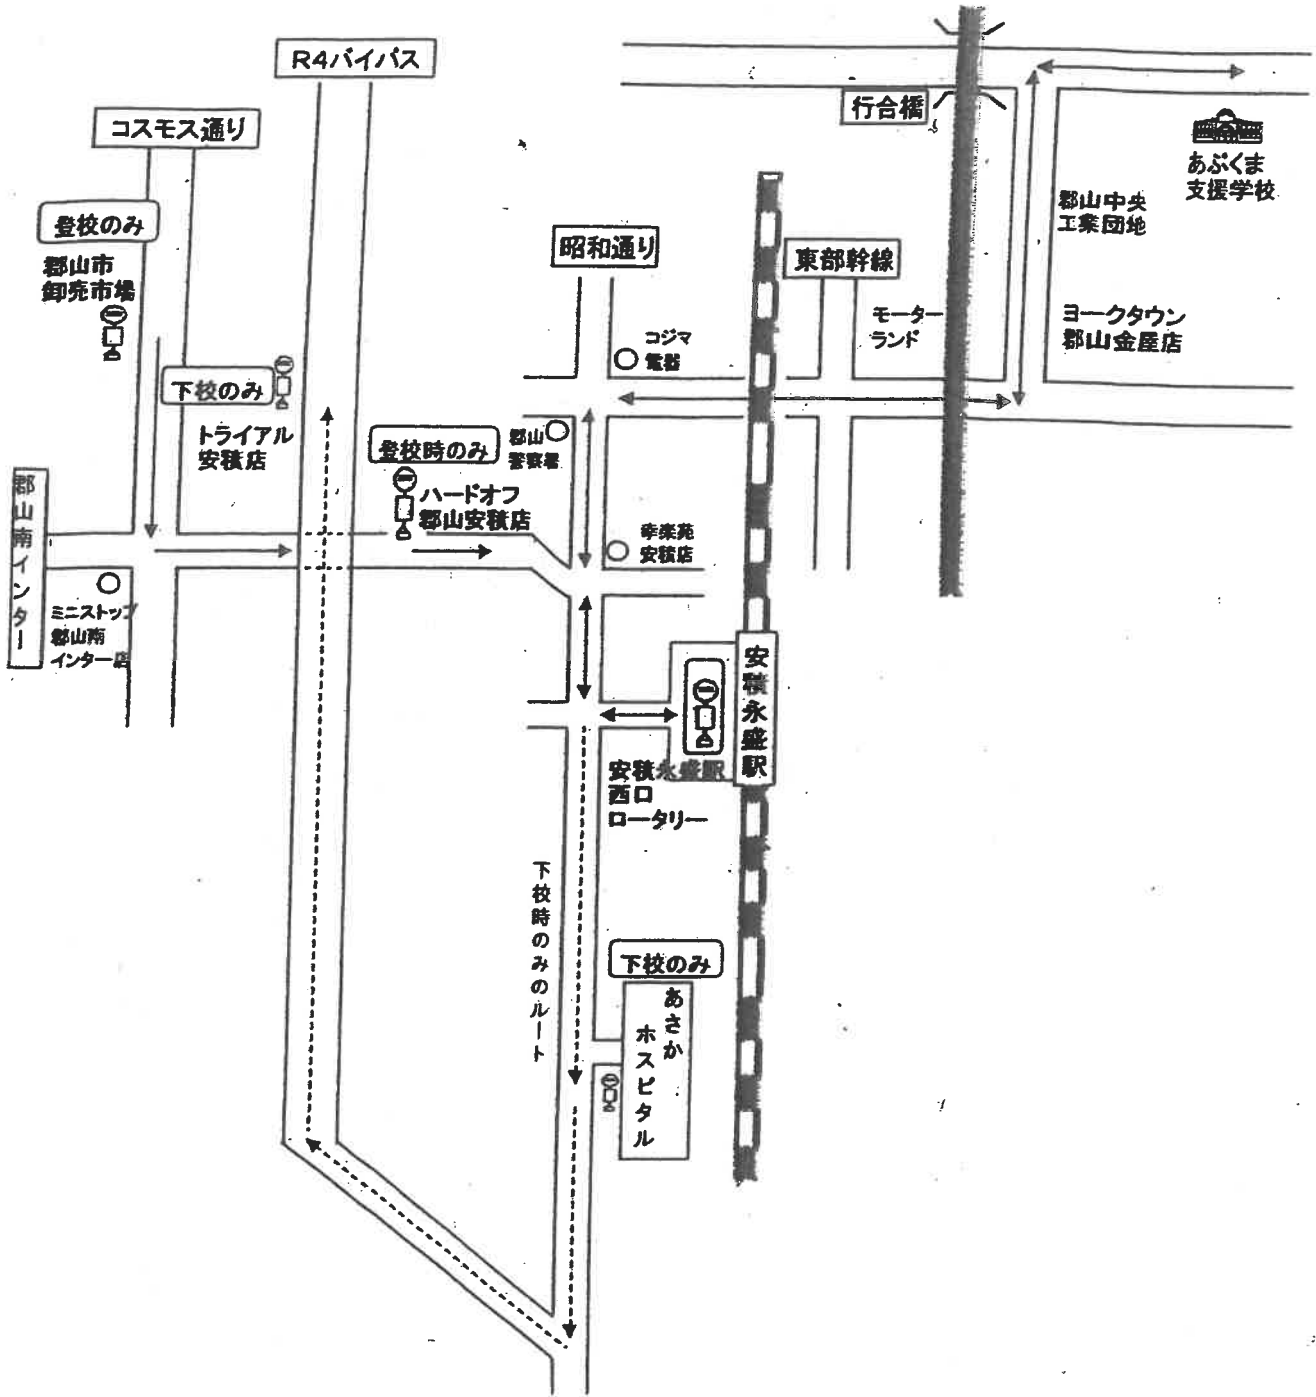

あぶくま支援学校

安積ルート

7:45	郡山市卸売市場	トライアル安積店	15:20
7:55	ハードオフ郡山安積店	あさかホスピタル	15:03
8:10	安積永盛駅	ロータリー内	14:55
8:35	あぶくま支援学校		14:30