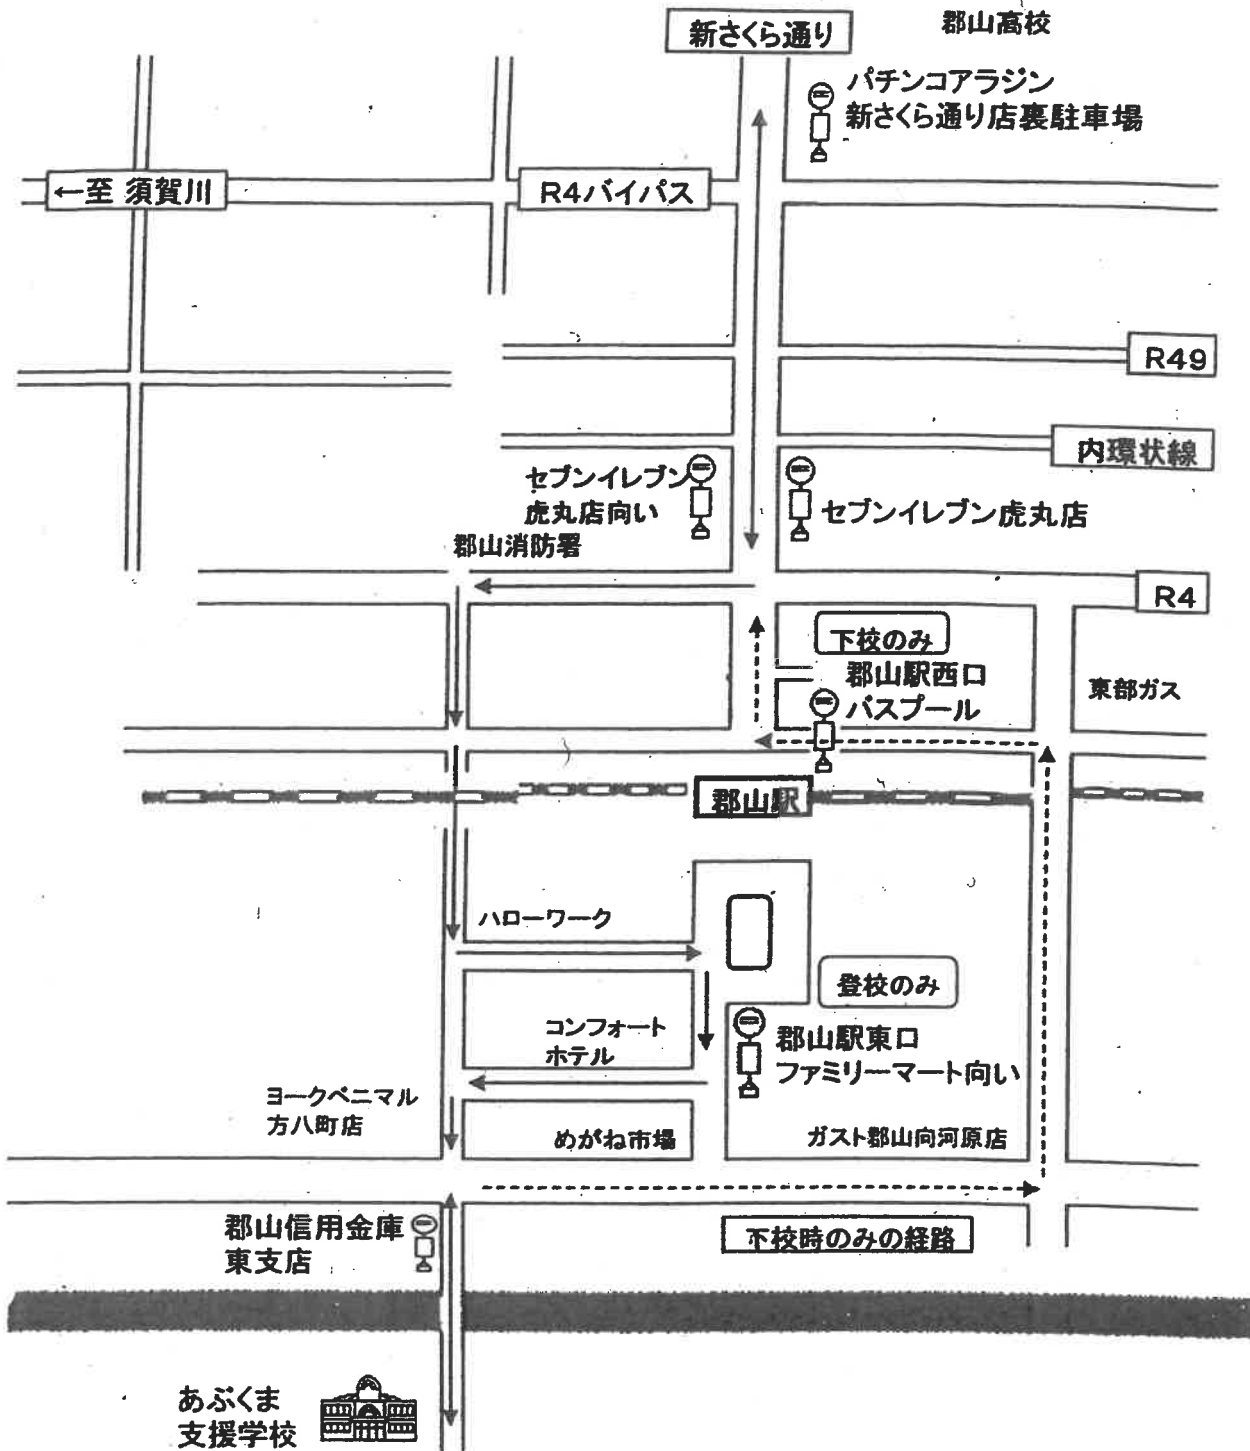

あぶくま支援学校

郡山南ルート

7:55	パチンコアラジン新さくら通り店裏駐車場	15:10	
8:23	セブンイレブン虎丸店	14:53	
8:33	郡山駅東口ファミリーマート向い	郡山駅西口バスプール	14:43
8:35	郡山信用金庫東支店	14:35	
8:40	あぶくま支援学校	14:30	

あぶくま支援学校

郡山北ルート

※下校時刻が変更になる場合(始業式、終業式など)には、中華食堂秋バス停が、隣の「米と酒のディスカウントショップ ムナカタ」に変更となりますのでご注意ください。