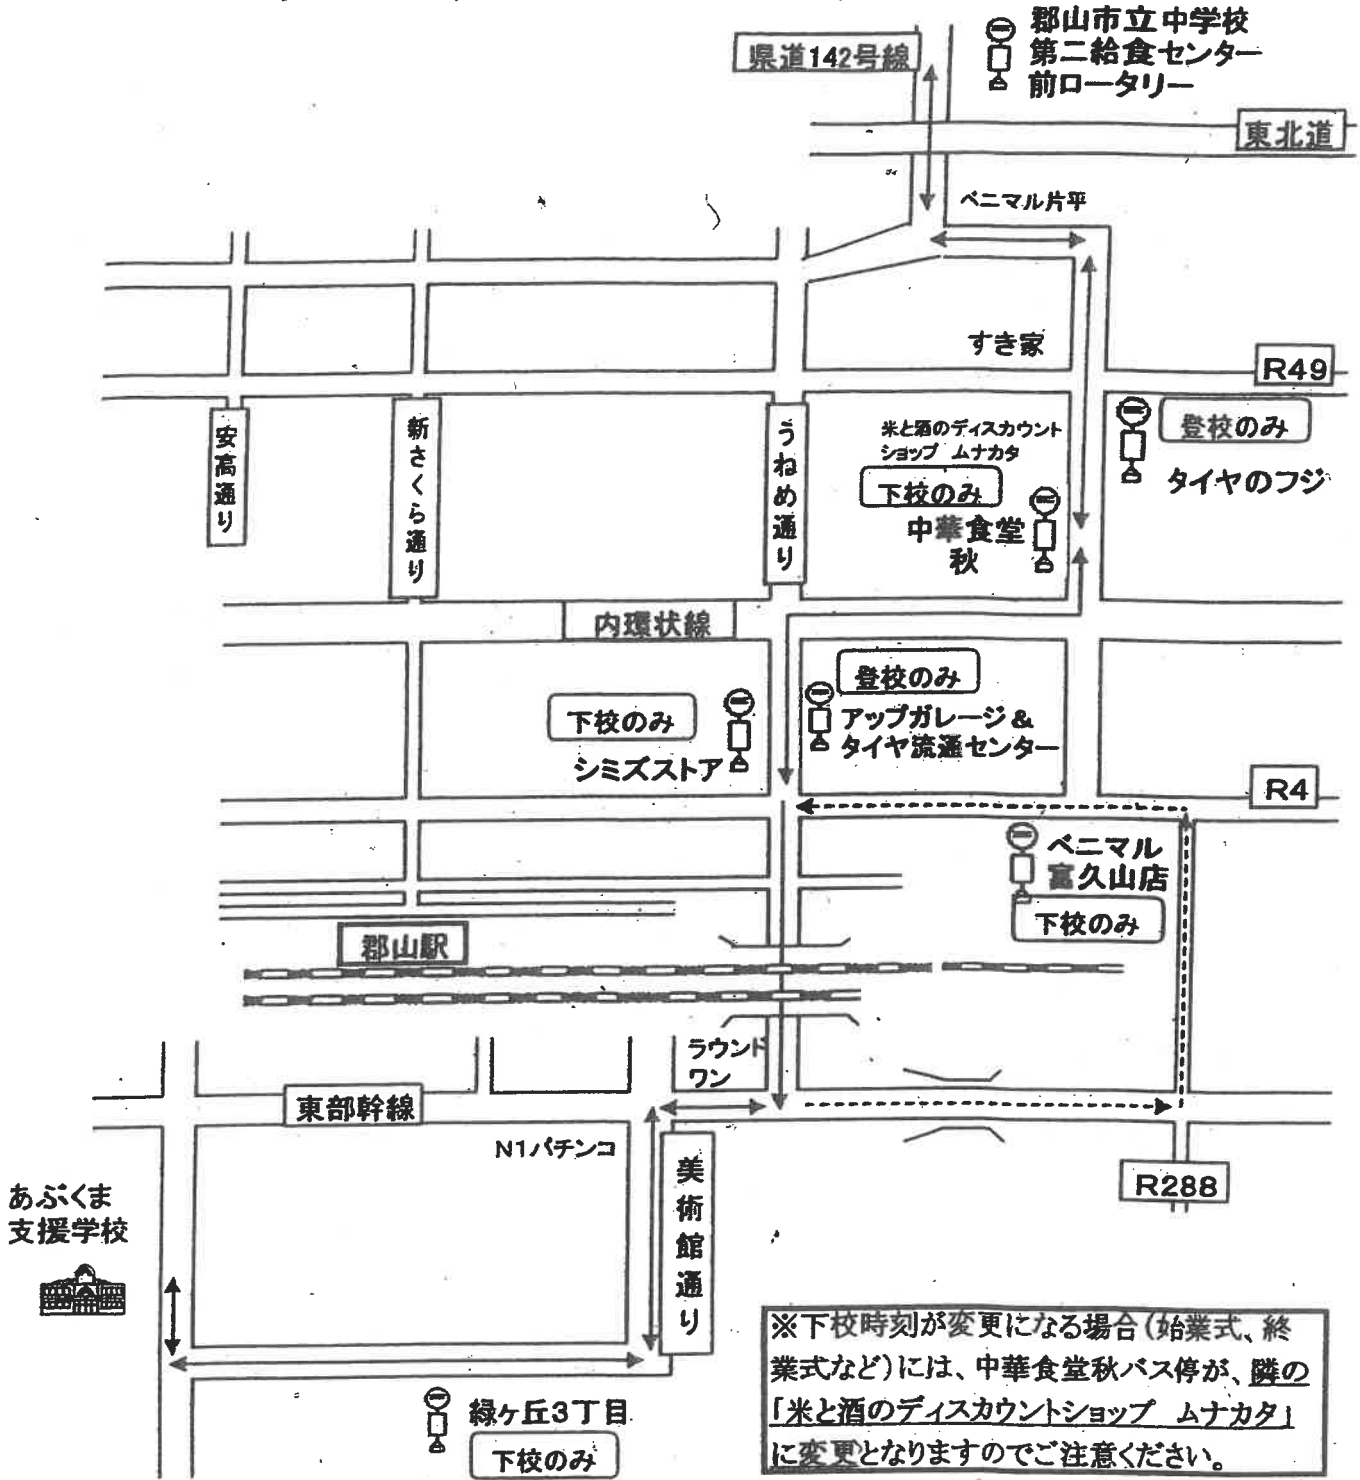

あぶくま支援学校

郡山南ルート

7:55	パチンコアラジン新さくら通り店裏駐車場	15:10	
8:23	セブンイレブン虎丸店	14:53	
8:33	郡山駅東口ファミリーマート向い	郡山駅西口バスプール	14:43
8:35	郡山信用金庫東支店	14:35	
8:40	あぶくま支援学校	14:30	

あぶくま支援学校

郡山北ルート

※下校時刻が変更になる場合(始業式、終業式など)には、中華食堂秋バス停が、隣の「米と酒のディスカウントショップ ムナカタ」に変更となりますのでご注意ください。