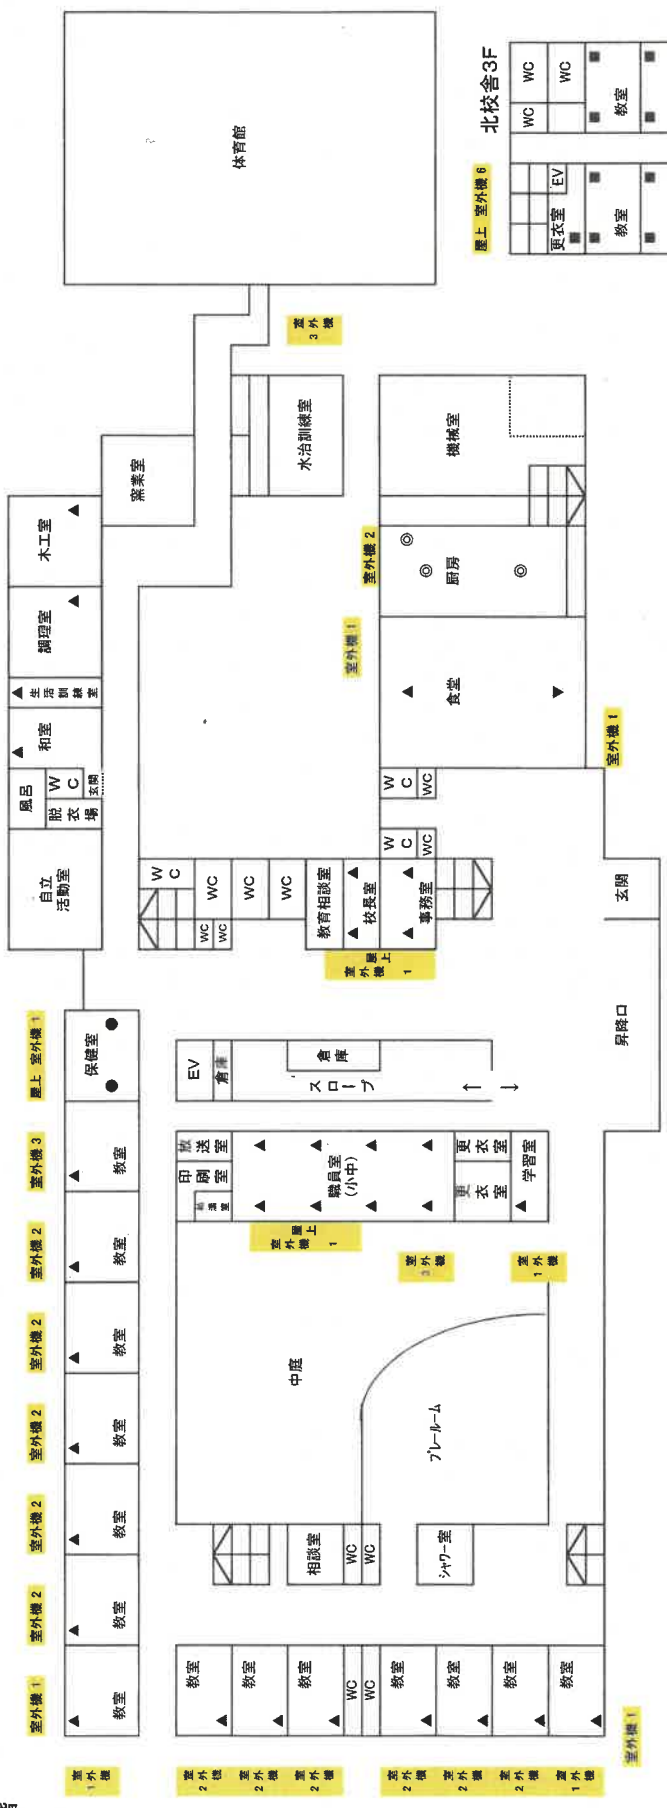

(令和7年度) 空調設備(エアコン)配置図

- 東芝
  - 室内機 5台
  - 室外機 2台
- ▲ ダイキン
  - 室内機 68台
  - 室外機 58台
- ◎ 三菱重工
  - 室内機 3台
  - 室外機 2台
- 三菱
  - 室内機 51台
  - 室外機 6台

1 階

2 階

(令和7年度) 暖房設備 (フアンコンベクター・ユニット)

フアンコンベクター (155台)

ユニット (13台)

FVC-113 FVC-204 FVC-205 FVC-206 FVC-207 FVC-208 FVC-209 FVC-210 FVC-211 FVC-212 FVC-213 FVC-214 FVC-215 FVC-216 FVC-217 FVC-218 FVC-219 FVC-220 FVC-221 FVC-222 FVC-223 FVC-224 FVC-225 FVC-226 FVC-227 FVC-228 FVC-229 FVC-230 FVC-231 FVC-232 FVC-233 FVC-234 FVC-235 FVC-236 FVC-237 FVC-238 FVC-239 FVC-240 FVC-241 FVC-242 FVC-243 FVC-244 FVC-245 FVC-246 FVC-247 FVC-248 FVC-249 FVC-250 FVC-251 FVC-252 FVC-253 FVC-254 FVC-255 FVC-256 FVC-257 FVC-258 FVC-259 FVC-260 FVC-261 FVC-262 FVC-263 FVC-264 FVC-265 FVC-266 FVC-267 FVC-268 FVC-269 FVC-270 FVC-271 FVC-272 FVC-273 FVC-274 FVC-275 FVC-276 FVC-277 FVC-278 FVC-279 FVC-280 FVC-281 FVC-282 FVC-283 FVC-284 FVC-285 FVC-286 FVC-287 FVC-288 FVC-289 FVC-290 FVC-291 FVC-292 FVC-293 FVC-294 FVC-295 FVC-296 FVC-297 FVC-298 FVC-299 FVC-300

(67) 1 F = FVC-106 FVC-107 FVC-108 FVC-109 FVC-110 FVC-111 FVC-112 FVC-113 FVC-114 FVC-115 FVC-116 FVC-117 FVC-118 FVC-119 FVC-120 FVC-121 FVC-122 FVC-123 FVC-124 FVC-125 FVC-126 FVC-127 FVC-128 FVC-129 FVC-130 FVC-131 FVC-132 FVC-133 FVC-134 FVC-135 FVC-136 FVC-137 FVC-138 FVC-139 FVC-140 FVC-141 FVC-142 FVC-143 FVC-144 FVC-145 FVC-146 FVC-147 FVC-148 FVC-149 FVC-150 FVC-151 FVC-152 FVC-153 FVC-154 FVC-155 FVC-156 FVC-157 FVC-158 FVC-159 FVC-160 FVC-161 FVC-162 FVC-163 FVC-164 FVC-165 FVC-166 FVC-167 FVC-168 FVC-169 FVC-170 FVC-171 FVC-172 FVC-173 FVC-174 FVC-175 FVC-176 FVC-177 FVC-178 FVC-179 FVC-180 FVC-181 FVC-182 FVC-183 FVC-184 FVC-185 FVC-186 FVC-187 FVC-188 FVC-189 FVC-190 FVC-191 FVC-192 FVC-193 FVC-194 FVC-195 FVC-196 FVC-197 FVC-198 FVC-199 FVC-200