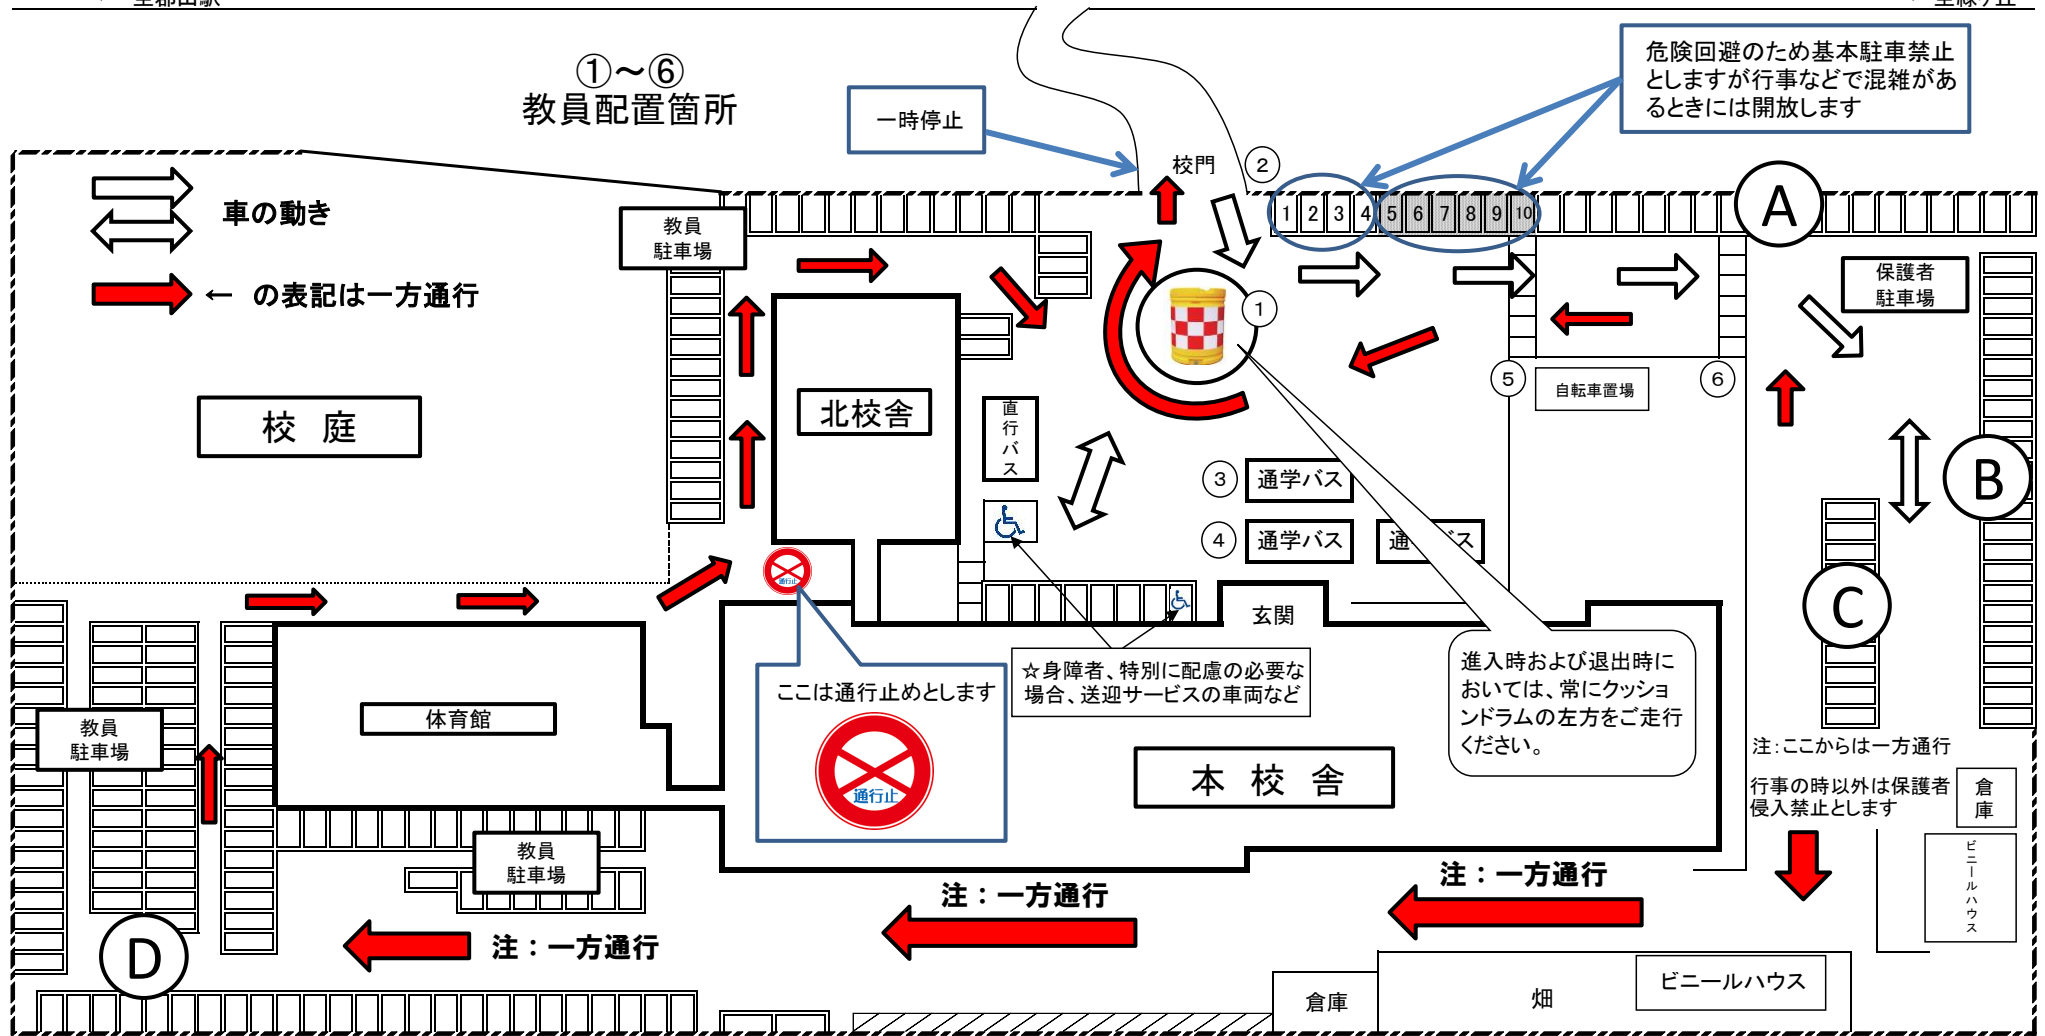

あぶくま支援学校 登校時の保護者駐車場及び教員配置図

← 至郡山駅

→ 至緑ヶ丘

【校地内進入時の注意事項】 下記の点に注意して校地内安全走行を行ってください。

- 通学(小中学部児童生徒乗車)・直行(高等部生徒乗車)バスを優先し、誘導者の指示に従って停車して待つ。
- 校門では必ず一時停止し、安全を確認後、進入・退出する。
- 基本的に保護者駐車場は① ② ③ のエリアとする。

- 校地内においては徐行運転(時速10km以下)とする。
- 車両はすべて、進入時はクッションドラム(案内図中央)の左方を通過する。退出時も同様とする。
- ※給食室前・北校舎側に駐車する車両も同様とする。